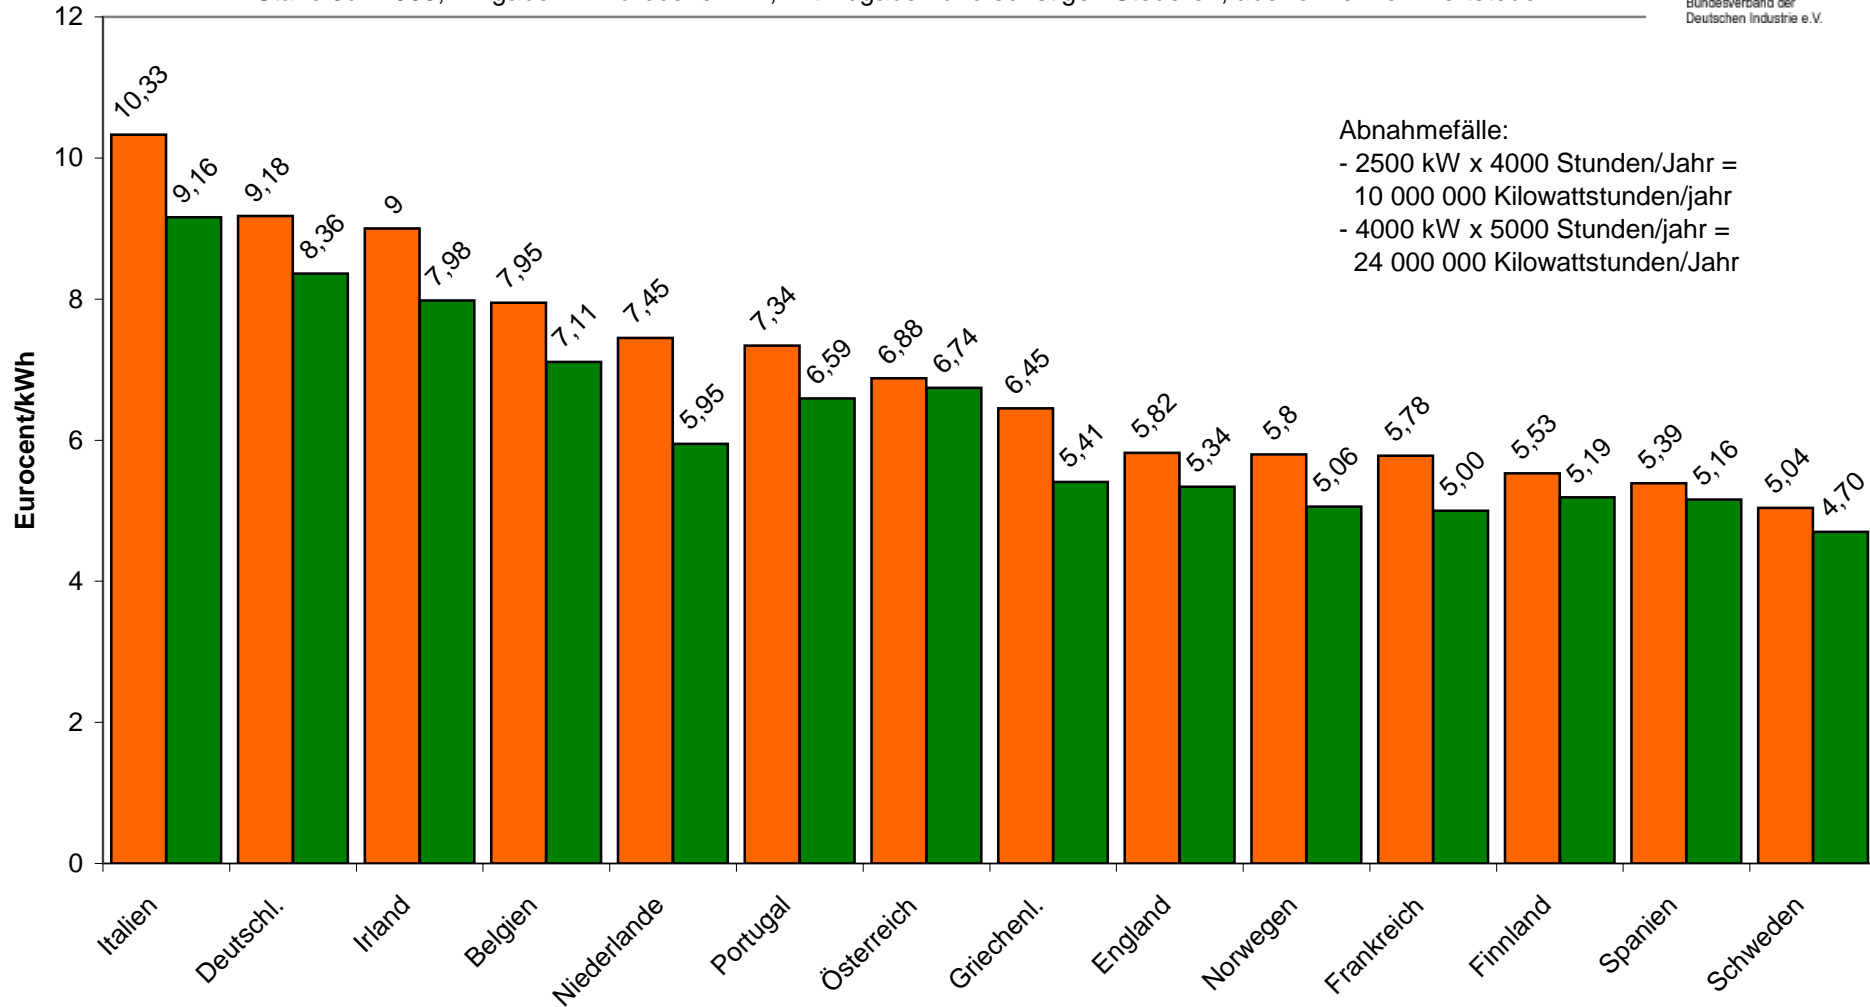

Industriestrompreisvergleich in der EU

Stand Juli 2005; Angaben in Eurocent/kWh, mit Abgaben und sonstigen Steuern, aber ohne Mehrwertsteuer

Eurostat, Statistik kurz gefasst, Umwelt und Energie 4/2006, eigene Auswertung